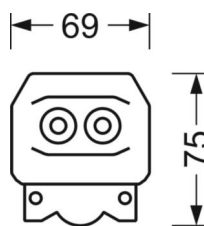

## DEEP-LINK

<https://www.regiolum.de/ru/article/19102006010>

Ссылка	LED 4200lm 840
ηLB	100 %
Φ ↓/↑	100 % / 0 %
UGR поп./вдоль	26.0 / 27.1

**Механика**

<b>цвет корпуса</b>	белый стандартный для электротехники RAL 9016
<b>размеры (LxWxH/DxH)</b>	1531mm x 55mm x 43mm
<b>вес (нетто)</b>	2kg
<b>Вид монтажа</b>	сборка трековых систем, Потолочная световая конструкция, Структура подвесного светильника

**размеры**

<b>L</b>	1531 mm	Длина
<b>В</b>	55 mm	Ширина
<b>Н</b>	43 mm	Высота