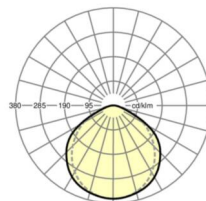

параметры

номер заказа	19102006010
код EAN	4020863417735
номер таможенного тарифа	94051190
Знак прохождения контроля	IP 54, класс защиты I, F, D, HACCP DIN10500/Food/IFS-пригодность для применения/BRC, Indoor, CE
Степень ударопрочности IK	IK06 (0°C bis 45°C)
Температура окружающей среды	та 0°C в 45°C
Особые свойства	Готовность к IoT «Ready for IoT»
Гарантийный срок	5 лет
Государственные программы поддержки	BEG - государственные субсидии для энергосберегающих зданий (действительна только для Германии)

электротехника

Балласт	Электронный драйвер DALI2 (1 штука)
Мощность системы	29W
сетевое напряжение	230V/50Hz
автоматический предохранитель (пусковой ток)	17 штук/B10, 28 штук/B16, 29 штук/C10, 47 штук/C16
класс энергосбережения/Источник света	C

Оптика

Оснастка	LED, цветопередача/оттенок света CRI ≥ 80 / 4000K
Допуск для координаты цветности (MacAdam)	3SDCM
Фотобиологическая безопасность (светильник)	RG0
Номинальный световой поток	4357lm
Срок службы LED	50000h L80/B10 (Tq 45°C)
светоотдача светильников	153lm/W
Угол излучения	115° (C0) / 105° (C90)
UGR поп./вдоль	26.0 / 27.1

DEEP-LINK

<https://www.regiolum.de/ru/article/19102006010>

Ссылка	LED 4200lm 840
ηLB	100 %
Φ ↓/↑	100 % / 0 %
UGR поп./вдоль	26.0 / 27.1