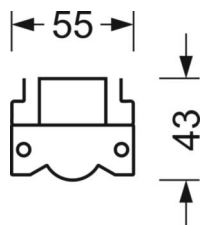

## DEEP-LINK

<https://www.regiolum.de/ru/article/19102006010>

Ссылка	LED 4200lm 840
ηLB	100 %
Φ ↓/↑	100 % / 0 %
UGR поп./вдоль	26.0 / 27.1

**Механика**

<b>цвет корпуса</b>	белый стандартный для электротехники RAL 9016
<b>размеры (LxWxH/DxH)</b>	1531mm x 55mm x 43mm
<b>вес (нетто)</b>	2kg
<b>Вид монтажа</b>	сборка трековых систем, Потолочная световая конструкция, Структура подвесного светильника

**размеры**

<b>L</b>	1531 mm	Длина
<b>В</b>	55 mm	Ширина
<b>Н</b>	43 mm	Высота